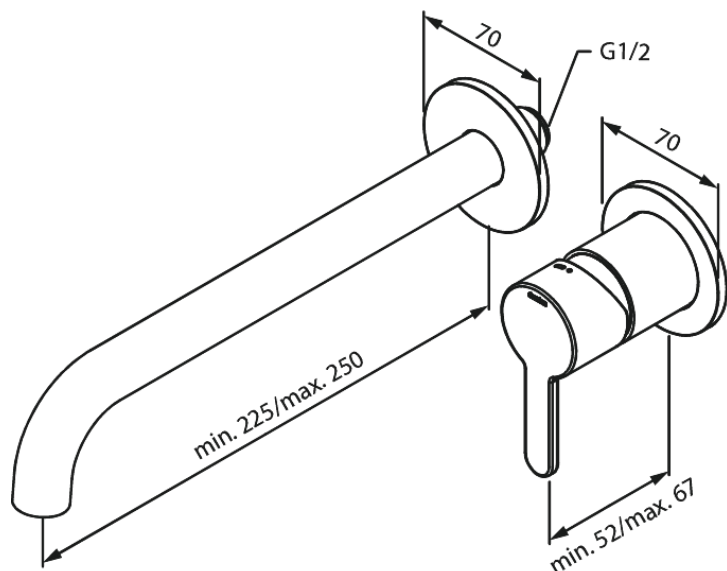

FM Mattsson Germany GmbH
Biedenkamp 3c, DE-21509 Glinde bei Hamburg

+31 854 018 788 info@damixa.de

Weitere Information auf <https://damixa.de>

damixa