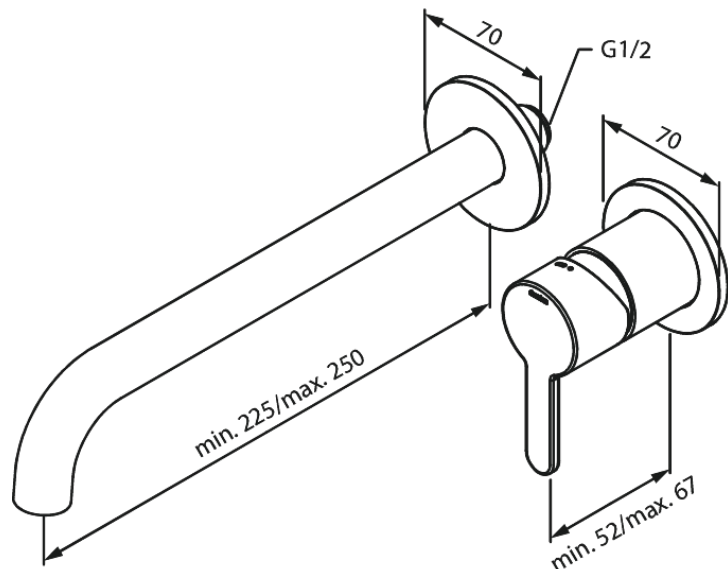

FM Mattsson Germany GmbH
Biedenkamp 3c, DE-21509 Glinde bei Hamburg

+31 854 018 788 info@damixa.de

Weitere Information auf <https://damixa.de>

damixa