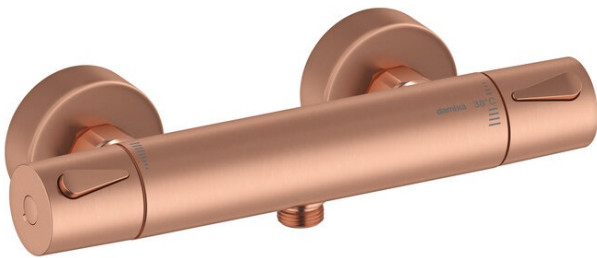

Silhouet

# Brausethermostat

**Artikel Nr.:** 744008700  
**Oberfläche:** Kupfer gebürstet PVD  
**Serien:** Silhouet

**EAN nummer:** 5708516833444

## Produktbeschreibung:

Keramikkartusche  
150 mm Stichmaß  
Inkl. 3/4" Rosetten und S-Anschlüsse  
1/2" Anschluss für Handbrause