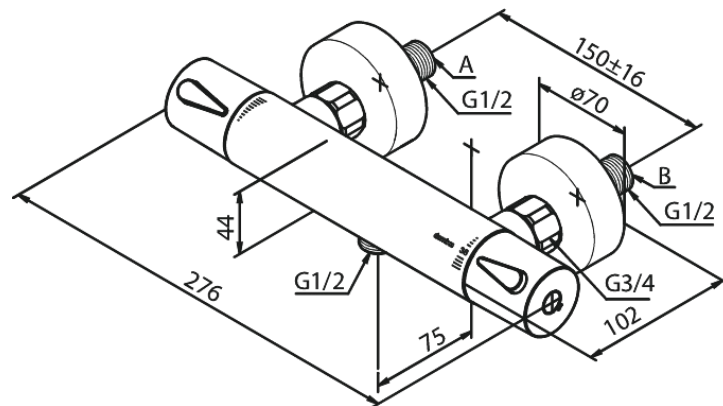

FM Mattsson Germany GmbH
Biedenkamp 3c, DE-21509 Glinde bei Hamburg

+31 854 018 788 info@damixa.de

Weitere Information auf <https://damixa.de>

damixa