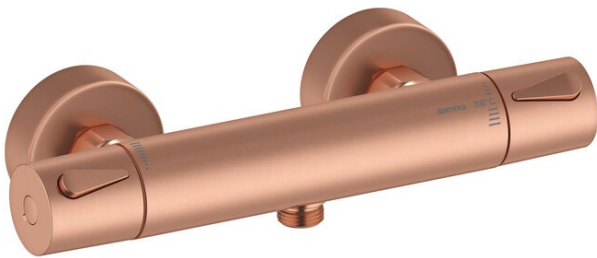

Silhouet

Brausethermostat

Artikel Nr.: 744008700
Oberfläche: Kupfer gebürstet PVD
Serien: Silhouet

EAN nummer: 5708516833444

Produktbeschreibung:

Keramikkartusche
150 mm Stichmaß
Inkl. 3/4" Rosetten und S-Anschlüsse
1/2" Anschluss für Handbrause