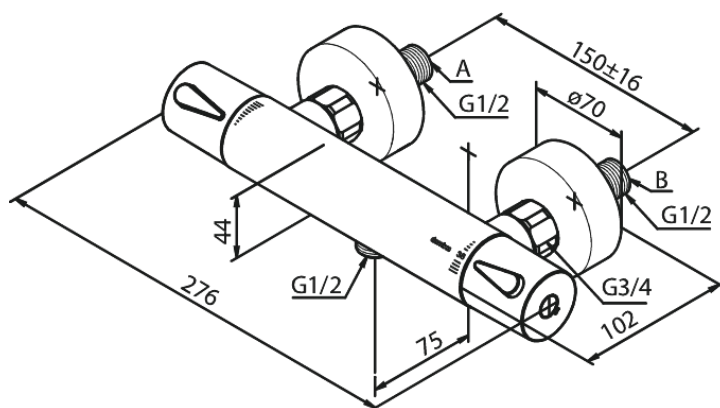

FM Mattsson Germany GmbH
Biedenkamp 3c, DE-21509 Glinde bei Hamburg

+31 854 018 788 info@damixa.de

Weitere Information auf <https://damixa.de>

damixa