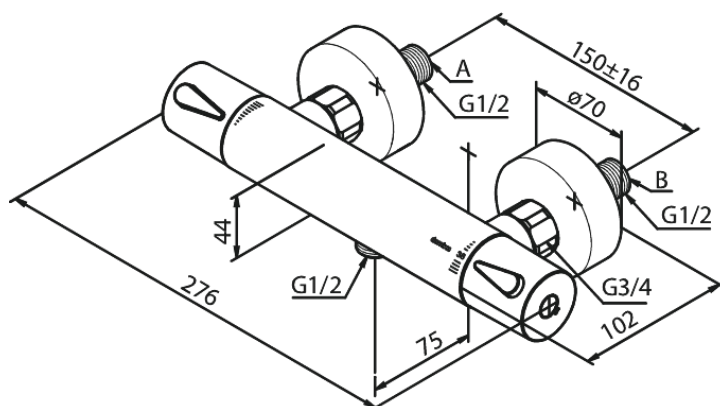

FM Mattsson Germany GmbH
Biedenkamp 3c, DE-21509 Glinde bei Hamburg

+31 854 018 788 info@damixa.de

Weitere Information auf <https://damixa.de>

damixa