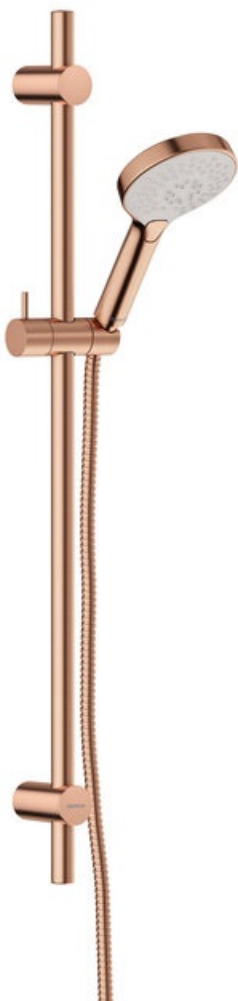

Silhouet Flex

Artikel Nr.: 766888700
Oberfläche: Kupfer gebürstet PVD
Serien: Silhouet

EAN nummer: 5708516833383

Produktbeschreibung:

Wasserverbrauch max.9 l/min
3-fach verstellbar
Adjustable wall brackets
1500 mm Brauseschlauch