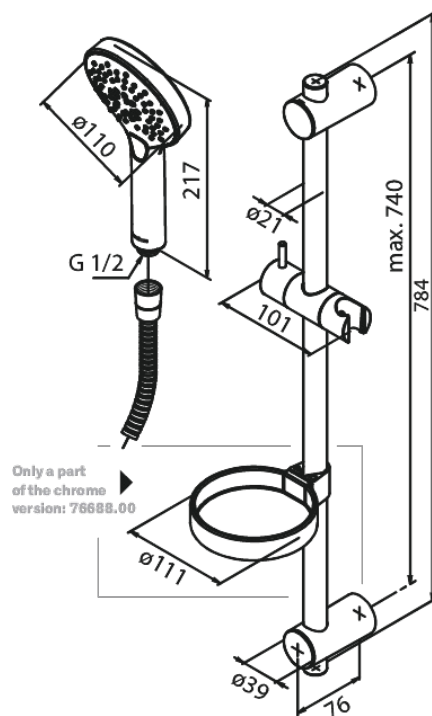

Funktionen

FM Mattsson Germany GmbH
Biedenkamp 3c, DE-21509 Glinde bei Hamburg

+31 854 018 788 info@damixa.de

Weitere Information auf <https://damixa.de>

damixa