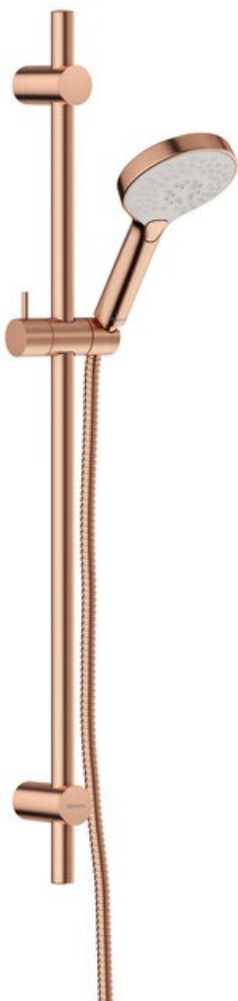

# Silhouet Flex

**Artikel Nr.:** 766888700  
**Oberfläche:** Kupfer gebürstet PVD  
**Serien:** Silhouet

**EAN nummer:** 5708516833383

## Produktbeschreibung:

Wasserverbrauch max.9 l/min  
3-fach verstellbar  
Adjustable wall brackets  
1500 mm Brauseschlauch