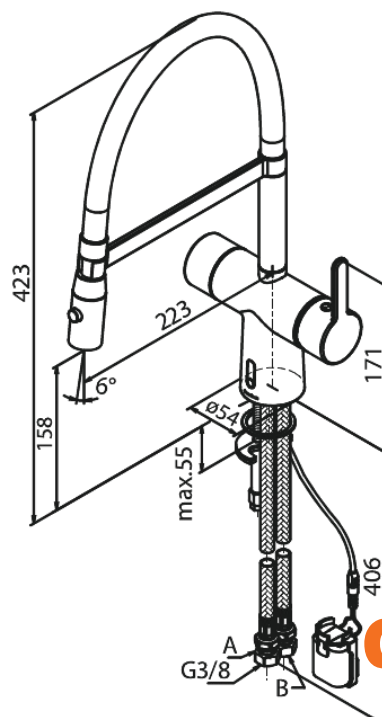

Funktionen

FM Mattsson Germany GmbH
Biedenkamp 3c, DE-21509 Glinde bei Hamburg

+31 854 018 788 info@damixa.de

Weitere Information auf <https://damixa.de>

damixa