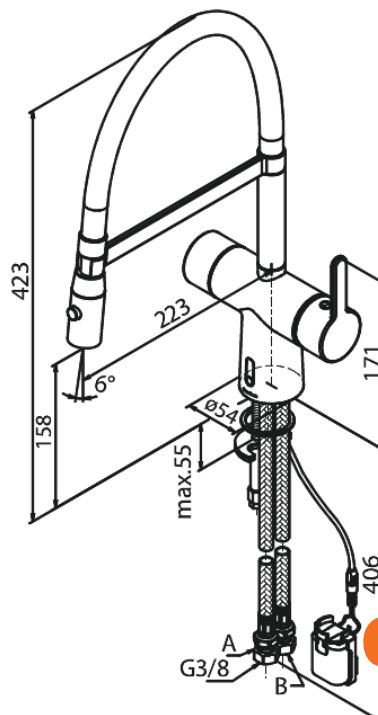

Funktionen

FM Mattsson Germany GmbH
Biedenkamp 3c, DE-21509 Glinde bei Hamburg

+31 854 018 788 info@damixa.de

Weitere Information auf <https://damixa.de>

damixa