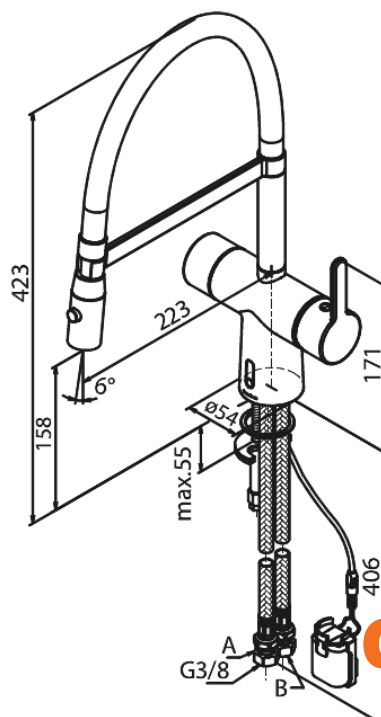

Funktionen

FM Mattsson Germany GmbH
Biedenkamp 3c, DE-21509 Glinde bei Hamburg

+31 854 018 788 info@damixa.de

Weitere Information auf <https://damixa.de>

damixa