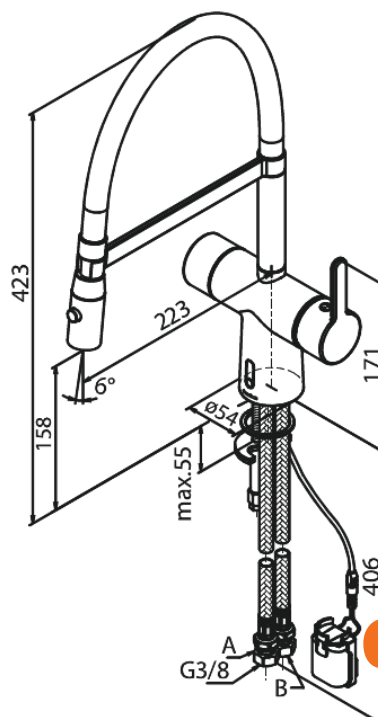

FM Mattsson Germany GmbH
Biedenkamp 3c, DE-21509 Glinde bei Hamburg

+31 854 018 788 info@damixa.de

Weitere Information auf <https://damixa.de>

damixa