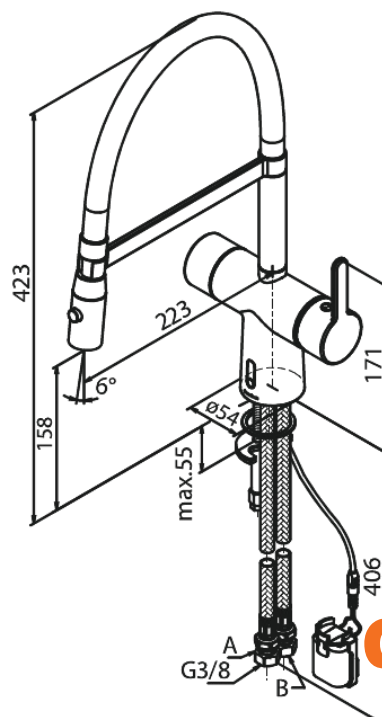

FM Mattsson Germany GmbH
Biedenkamp 3c, DE-21509 Glinde bei Hamburg

+31 854 018 788 info@damixa.de

Weitere Information auf <https://damixa.de>

damixa