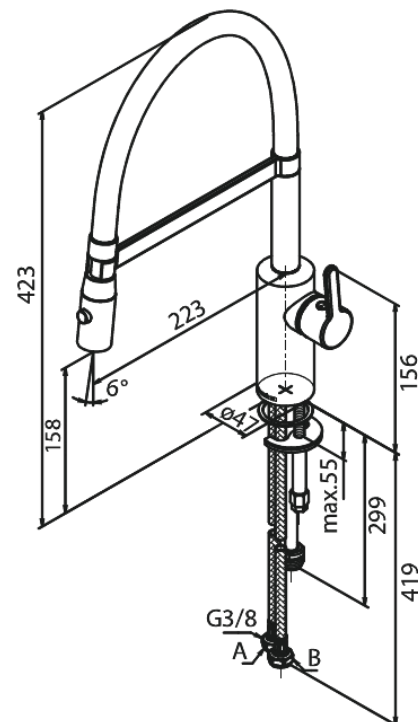

Funktionen

FM Mattsson Germany GmbH
Biedenkamp 3c, DE-21509 Glinde bei Hamburg

+31 854 018 788 info@damixa.de

Weitere Information auf <https://damixa.de>

damixa