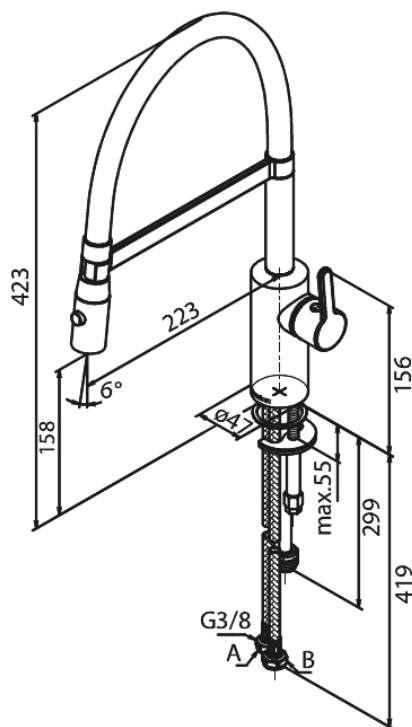

Funktionen

FM Mattsson Germany GmbH
Biedenkamp 3c, DE-21509 Glinde bei Hamburg

+31 854 018 788 info@damixa.de

Weitere Information auf <https://damixa.de>

damixa