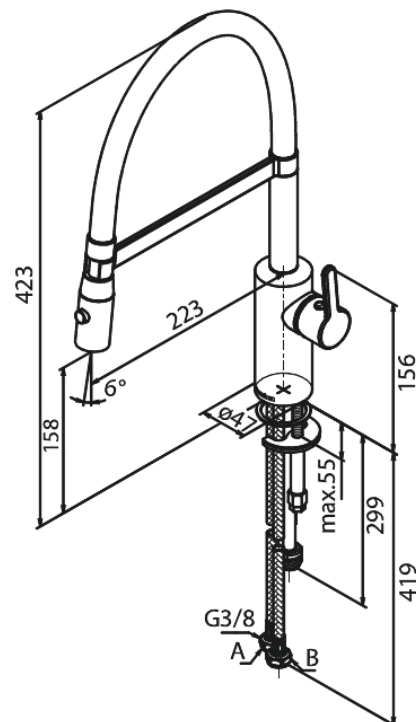

Funktionen

FM Mattsson Germany GmbH
Biedenkamp 3c, DE-21509 Glinde bei Hamburg

+31 854 018 788 info@damixa.de

Weitere Information auf <https://damixa.de>

damixa