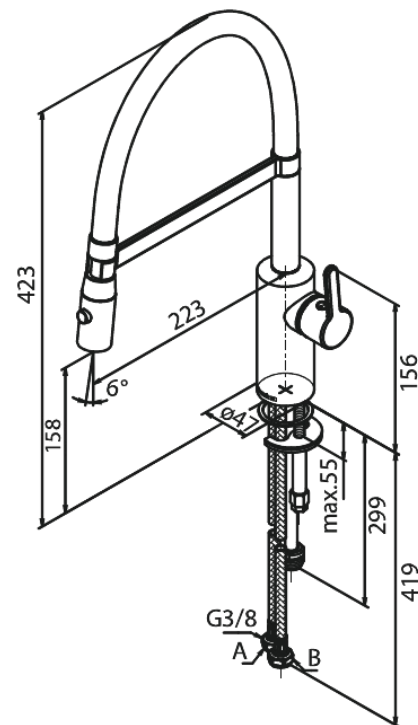

Funktionen

FM Mattsson Germany GmbH
Biedenkamp 3c, DE-21509 Glinde bei Hamburg

+31 854 018 788 info@damixa.de

Weitere Information auf <https://damixa.de>

damixa