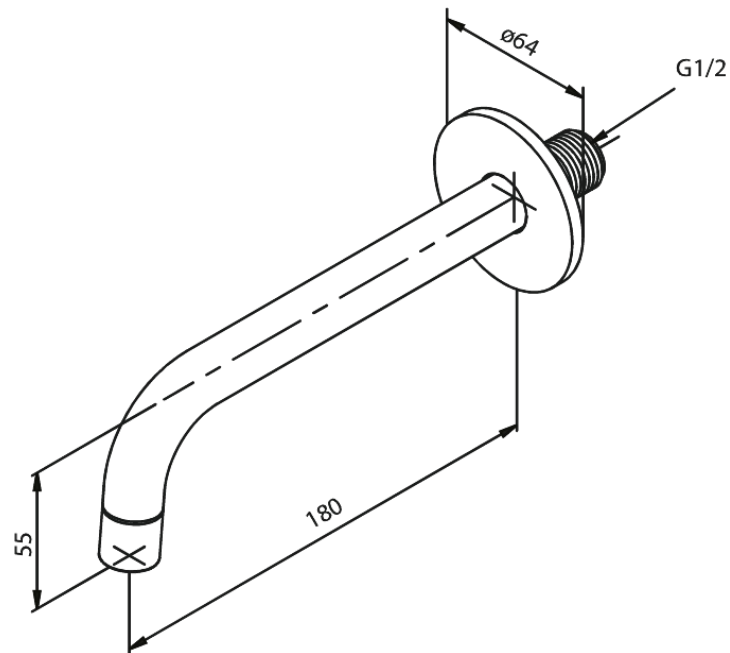

# Badewanne Auslauf 180 mm

**Artikel Nr.:** 484830000  
**Oberfläche:** Chrom  
**Serien:** Unterputzarmaturen

**EAN nummer:** 5708516833529

FM Mattsson Germany GmbH  
Biedenkamp 3c, DE-21509 Glinde bei Hamburg