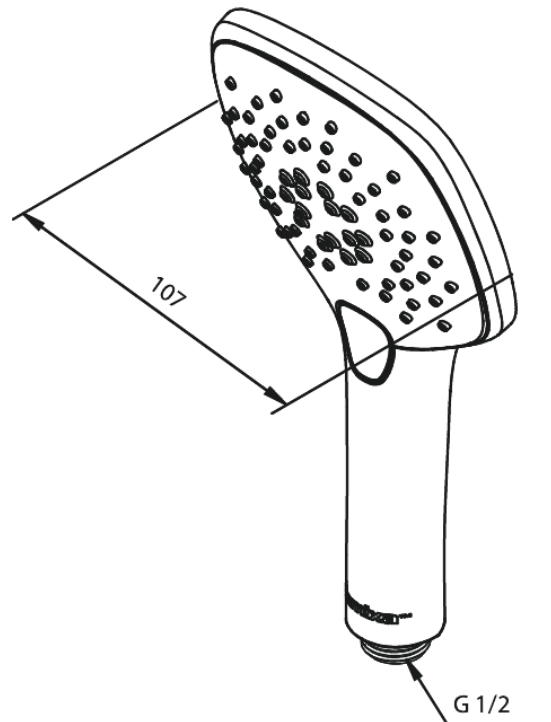

Pine

Handbrause

Artikel Nr.: 766656100
Oberfläche: Mattschwarz
Serien: Pine

EAN nummer: 5708516832980

Produktbeschreibung:

Rub-Clean Reinigungsfunktion
Wasserverbrauch max.9 l/min
3-fach verstellbar

Funktionen