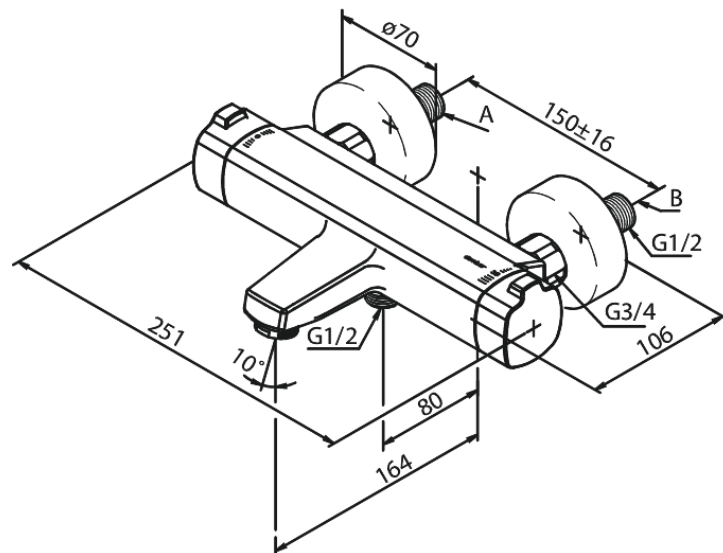

FM Mattsson Germany GmbH
Biedenkamp 3c, DE-21509 Glinde bei Hamburg

+31 854 018 788 info@damixa.de

Weitere Information auf <https://damixa.de>

damixa