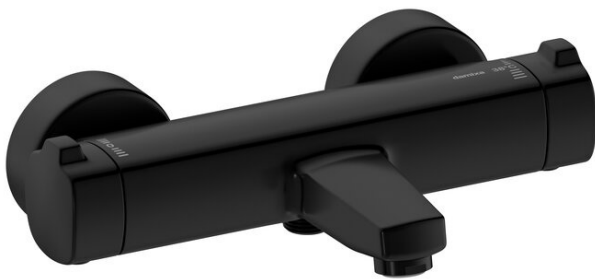

Pine

Thermixa 700 Wannenfüll- u. Brausethermostat

Artikel Nr.: 575076100
Oberfläche: Mattschwarz
Serien: Pine

EAN nummer: 5708516832904

Produktbeschreibung:

Keramikkartusche
Wasserverbrauch max.23/13 l/min
150 mm Stichmaß
Inkl. 3/4" Rosetten und S-Anschlüsse
1/2" Anschluss für Handbrause