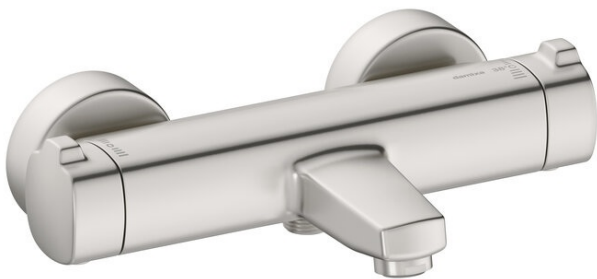

Pine

Thermixa 700 Wannenfüll- u. Brausethermostat

Artikel Nr.: 575074600
Oberfläche: Stahl PVD
Serien: Pine

EAN nummer: 5708516832898

Produktbeschreibung:

Keramikkartusche
Wasserverbrauch max.23/13 l/min
150 mm Stichmaß
Inkl. 3/4" Rosetten und S-Anschlüsse
1/2" Anschluss für Handbrause