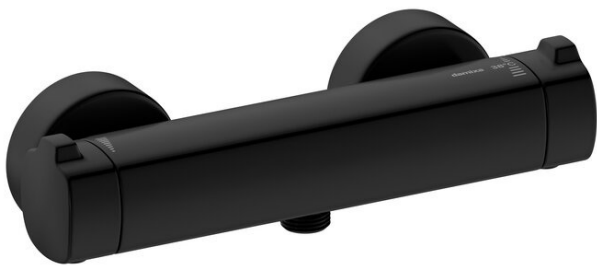

Pine

Thermixa 700 Brausethermostat

Artikel Nr.: 574076100
Oberfläche: Mattschwarz
Serien: Pine

EAN nummer: 5708516832874

Produktbeschreibung:

Keramikkartusche
Wasserverbrauch max. 12 l/min
150 mm Stichmaß
Inkl. 3/4" Rosetten und S-Anschlüsse
1/2" Anschluss für Handbrause