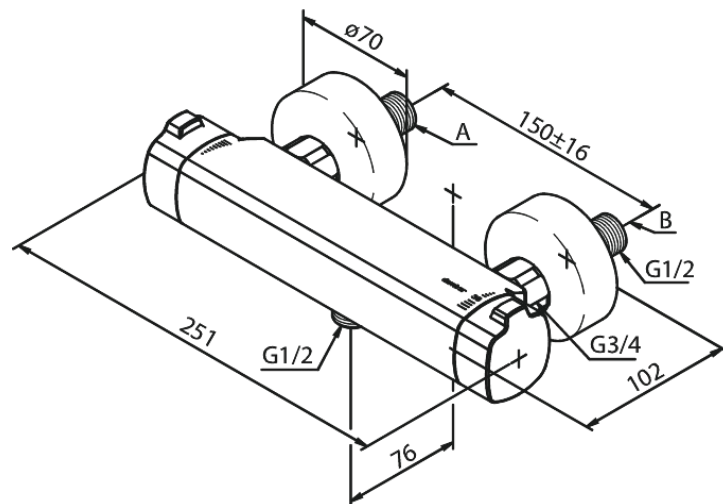

FM Mattsson Germany GmbH
Biedenkamp 3c, DE-21509 Glinde bei Hamburg

+31 854 018 788 info@damixa.de

Weitere Information auf <https://damixa.de>

damixa