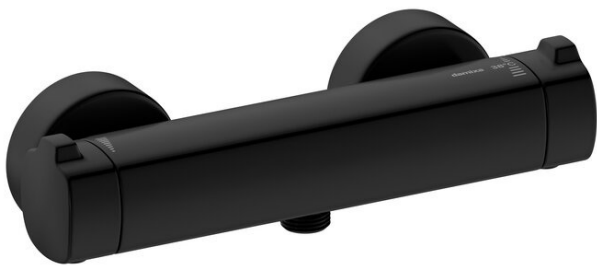

Pine

# Thermixa 700 Brausethermostat

Artikel Nr.: 574076100  
Oberfläche: Mattschwarz  
Serien: Pine

EAN nummer: 5708516832874

## Produktbeschreibung:

Keramikkartusche  
Wasserverbrauch max. 12 l/min  
150 mm Stichmaß  
Inkl. 3/4" Rosetten und S-Anschlüsse  
1/2" Anschluss für Handbrause