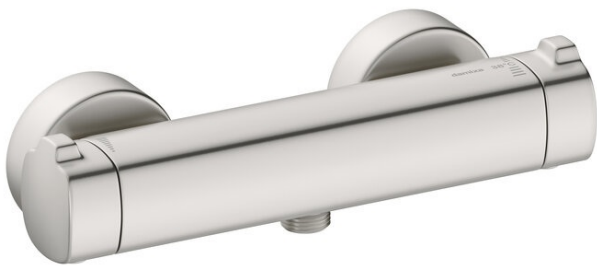

Pine

# Thermixa 700 Brausethermostat

Artikel Nr.: 574074600  
Oberfläche: Stahl PVD  
Serien: Pine

EAN nummer: 5708516832867

## Produktbeschreibung:

Keramikkartusche  
Wasserverbrauch max. 12 l/min  
150 mm Stichmaß  
Inkl. 3/4" Rosetten und S-Anschlüsse  
1/2" Anschluss für Handbrause