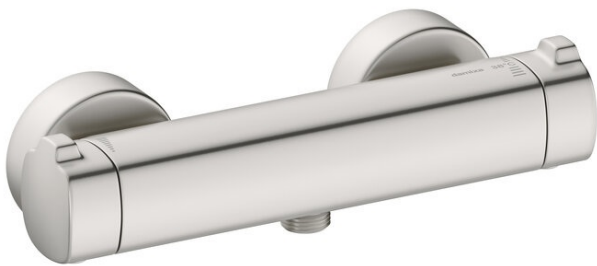

Pine

Thermixa 700 Brausethermostat

Artikel Nr.: 574074600
Oberfläche: Stahl PVD
Serien: Pine

EAN nummer: 5708516832867

Produktbeschreibung:

Keramikkartusche
Wasserverbrauch max. 12 l/min
150 mm Stichmaß
Inkl. 3/4" Rosetten und S-Anschlüsse
1/2" Anschluss für Handbrause