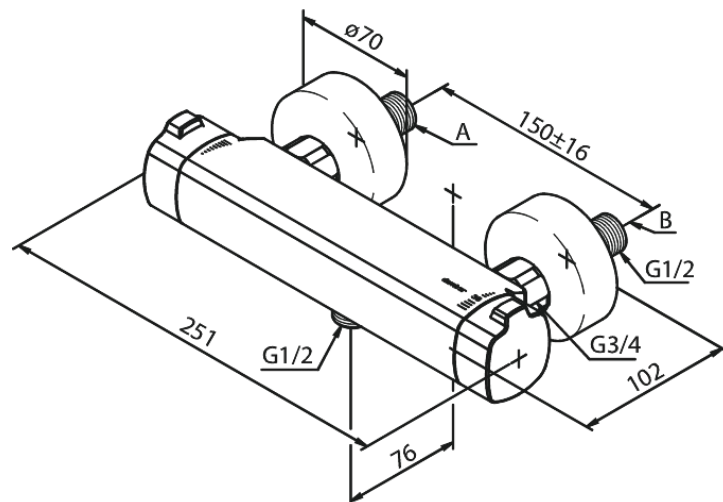

FM Mattsson Germany GmbH
Biedenkamp 3c, DE-21509 Glinde bei Hamburg

+31 854 018 788 info@damixa.de

Weitere Information auf <https://damixa.de>

damixa