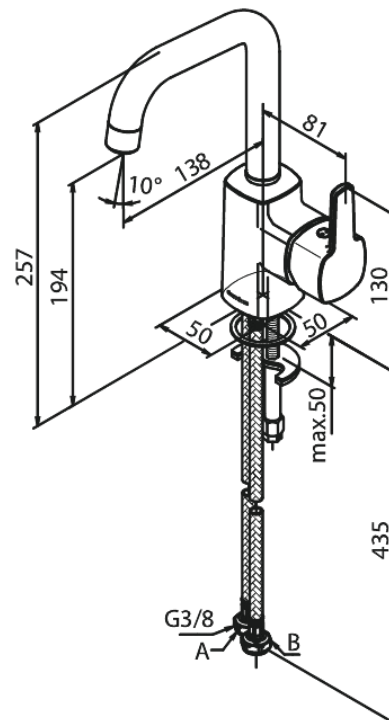

Funktionen

FM Mattsson Germany GmbH
Biedenkamp 3c, DE-21509 Glinde bei Hamburg

+31 854 018 788 info@damixa.de

Weitere Information auf <https://damixa.de>

damixa