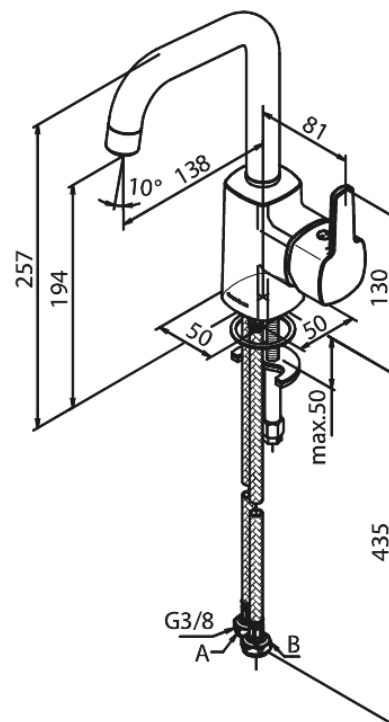

Funktionen

FM Mattsson Germany GmbH
Biedenkamp 3c, DE-21509 Glinde bei Hamburg

+31 854 018 788 info@damixa.de

Weitere Information auf <https://damixa.de>

damixa