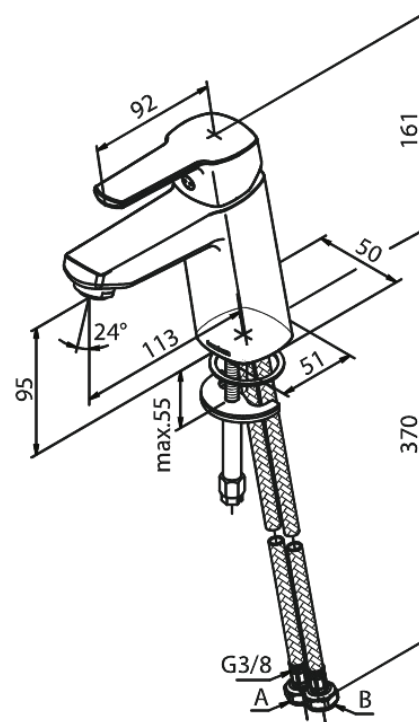

Funktionen

FM Mattsson Germany GmbH
Biedenkamp 3c, DE-21509 Glinde bei Hamburg

+31 854 018 788 info@damixa.de

Weitere Information auf <https://damixa.de>

damixa