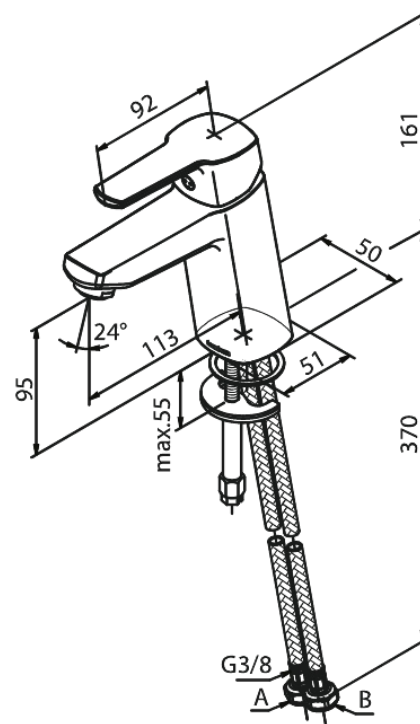

Funktionen

FM Mattsson Germany GmbH
Biedenkamp 3c, DE-21509 Glinde bei Hamburg

+31 854 018 788 info@damixa.de

Weitere Information auf <https://damixa.de>

damixa