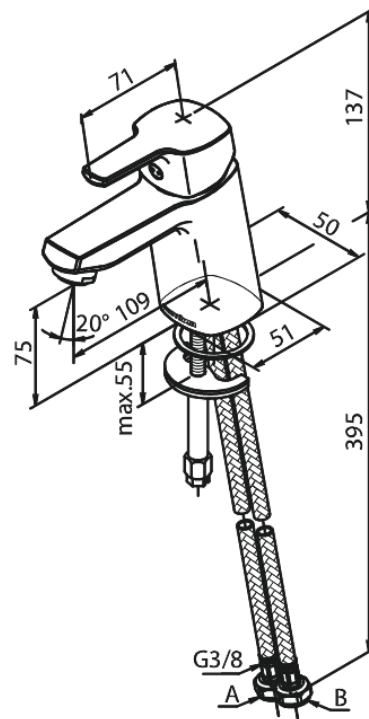

Funktionen

FM Mattsson Germany GmbH
Biedenkamp 3c, DE-21509 Glinde bei Hamburg

+31 854 018 788 info@damixa.de

Weitere Information auf <https://damixa.de>

damixa