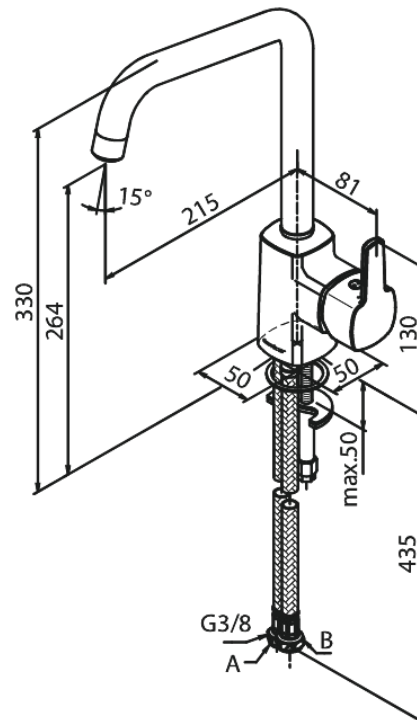

FM Mattsson Germany GmbH
Biedenkamp 3c, DE-21509 Glinde bei Hamburg

+31 854 018 788 info@damixa.de

Weitere Information auf <https://damixa.de>

damixa