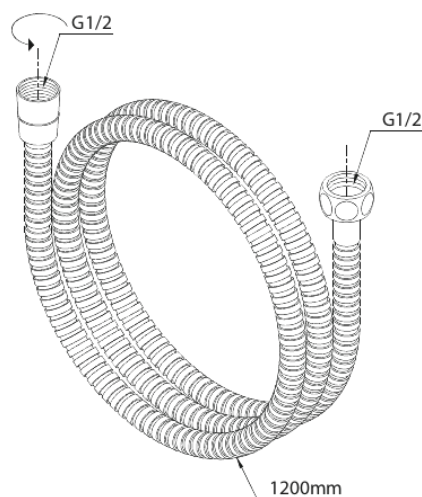

Brausezubehör

# Metallschlauch 1200 mm

**Artikel Nr.:** 766927900  
**Oberfläche:** Messing gebürstet PVD  
**Serien:** Brausezubehör

**EAN nummer:** 5708516831570

FM Mattsson Germany GmbH  
Biedenkamp 3c, DE-21509 Glinde bei Hamburg