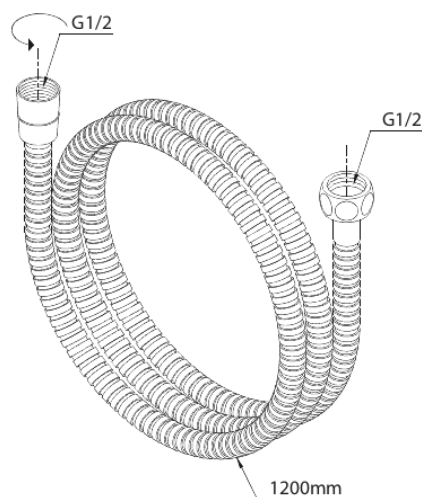

Brausezubehör

Metallschlauch 1200 mm

Artikel Nr.: 766926100
Oberfläche: Mattschwarz
Serien: Brausezubehör

EAN nummer: 5708516831563

FM Mattsson Germany GmbH
Biedenkamp 3c, DE-21509 Glinde bei Hamburg

+31 854 018 788 info@damixa.de