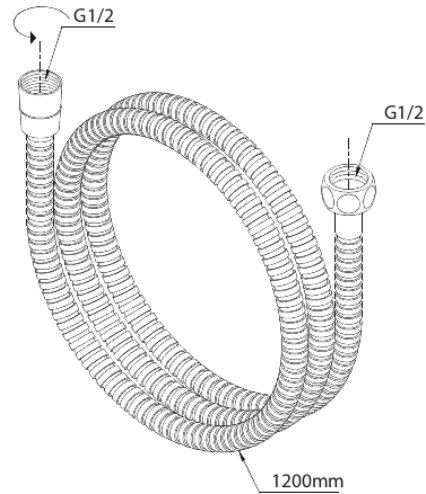

Brausezubehör

Metallschlauch 1200 mm

Artikel Nr.: 766924600
Oberfläche: Stahl PVD
Serien: Brausezubehör

EAN nummer: 5708516831556

FM Mattsson Germany GmbH
Biedenkamp 3c, DE-21509 Glinde bei Hamburg

+31 854 018 788 info@damixa.de