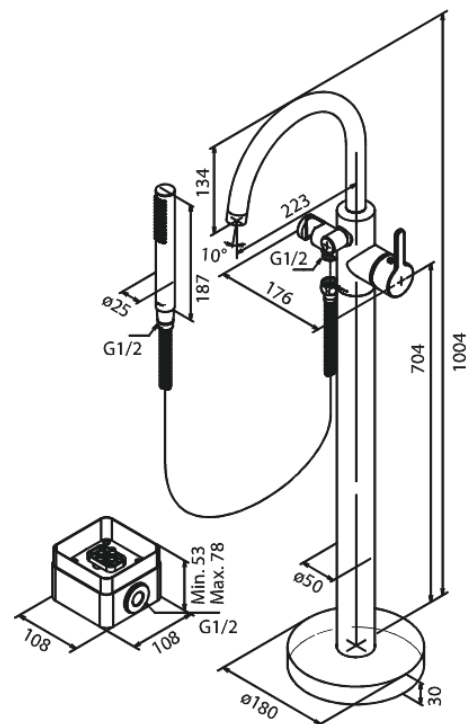

Funktionen

FM Mattsson Germany GmbH
Biedenkamp 3c, DE-21509 Glinde bei Hamburg

+31 854 018 788 info@damixa.de

Weitere Information auf <https://damixa.de>

damixa