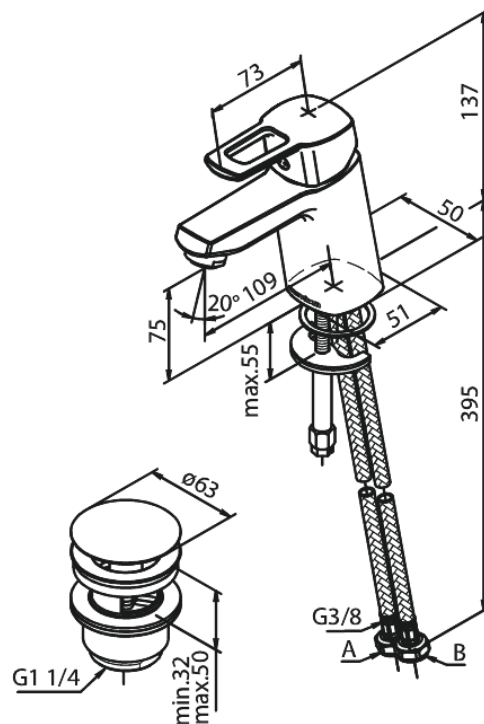

Funktionen

FM Mattsson Germany GmbH
Biedenkamp 3c, DE-21509 Glinde bei Hamburg

+31 854 018 788 info@damixa.de

Weitere Information auf <https://damixa.de>

damixa