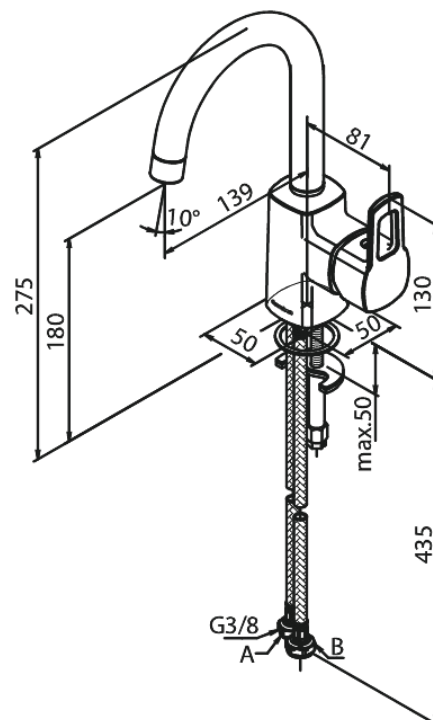

Funktionen

FM Mattsson Germany GmbH
Biedenkamp 3c, DE-21509 Glinde bei Hamburg

+31 854 018 788 info@damixa.de

Weitere Information auf <https://damixa.de>

damixa