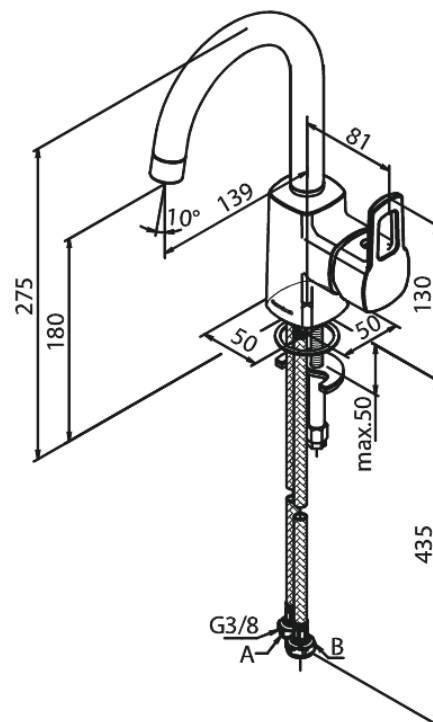

Funktionen

FM Mattsson Germany GmbH
Biedenkamp 3c, DE-21509 Glinde bei Hamburg

+31 854 018 788 info@damixa.de

Weitere Information auf <https://damixa.de>

damixa