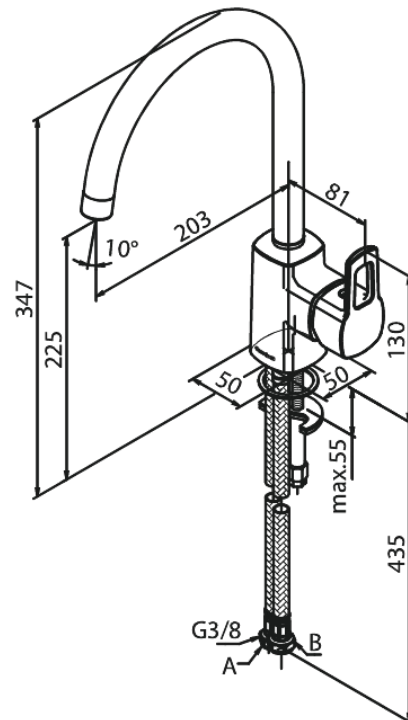

Funktionen

FM Mattsson Germany GmbH
Biedenkamp 3c, DE-21509 Glinde bei Hamburg

+31 854 018 788 info@damixa.de

Weitere Information auf <https://damixa.de>

damixa