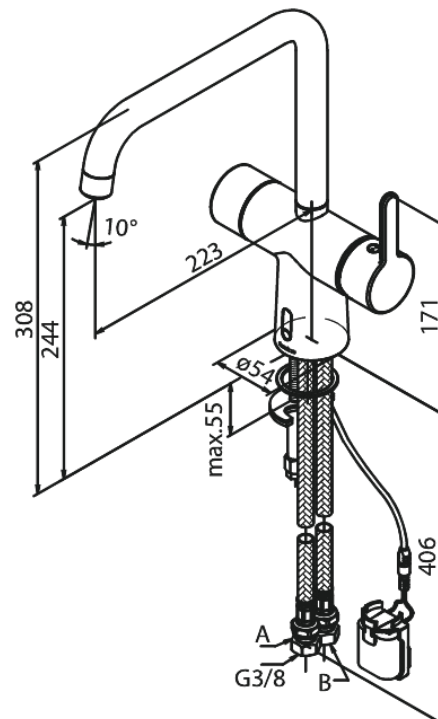

FM Mattsson Germany GmbH
Biedenkamp 3c, DE-21509 Glinde bei Hamburg

+31 854 018 788 info@damixa.de

Weitere Information auf <https://damixa.de>

damixa