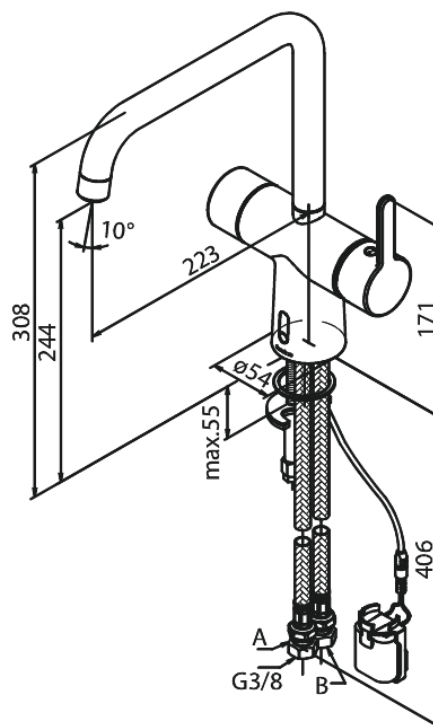

FM Mattsson Germany GmbH
Biedenkamp 3c, DE-21509 Glinde bei Hamburg

+31 854 018 788 info@damixa.de

Weitere Information auf <https://damixa.de>

damixa