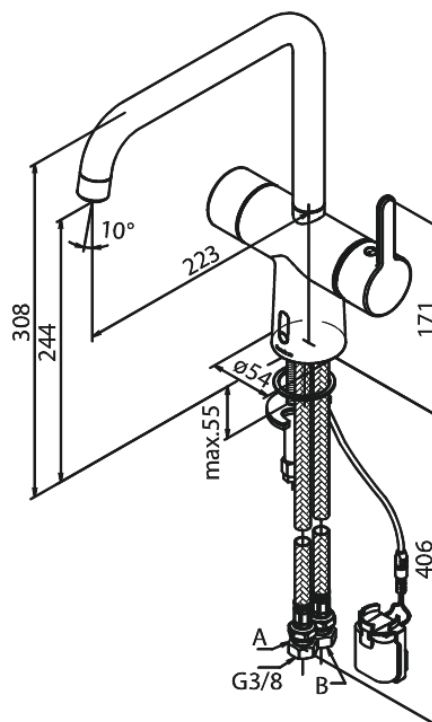

FM Mattsson Germany GmbH
Biedenkamp 3c, DE-21509 Glinde bei Hamburg

+31 854 018 788 info@damixa.de

Weitere Information auf <https://damixa.de>

damixa