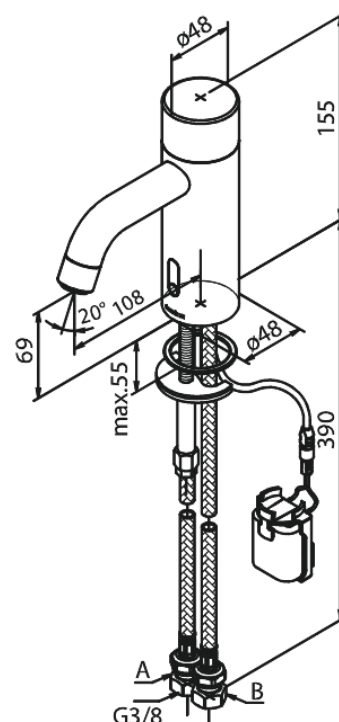

Funktionen

FM Mattsson Germany GmbH
Biedenkamp 3c, DE-21509 Glinde bei Hamburg

+31 854 018 788 info@damixa.de

Weitere Information auf <https://damixa.de>

damixa