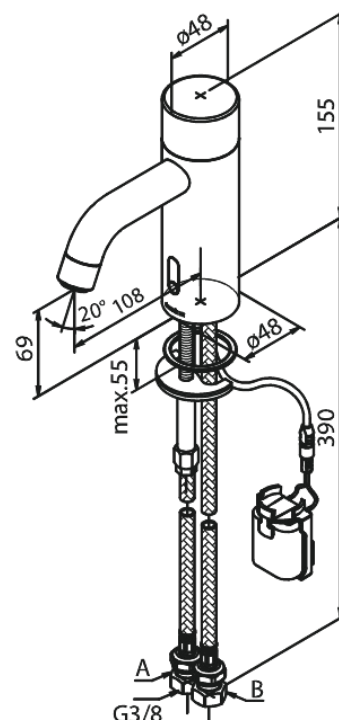

Funktionen

FM Mattsson Germany GmbH
Biedenkamp 3c, DE-21509 Glinde bei Hamburg

+31 854 018 788 info@damixa.de

Weitere Information auf <https://damixa.de>

damixa