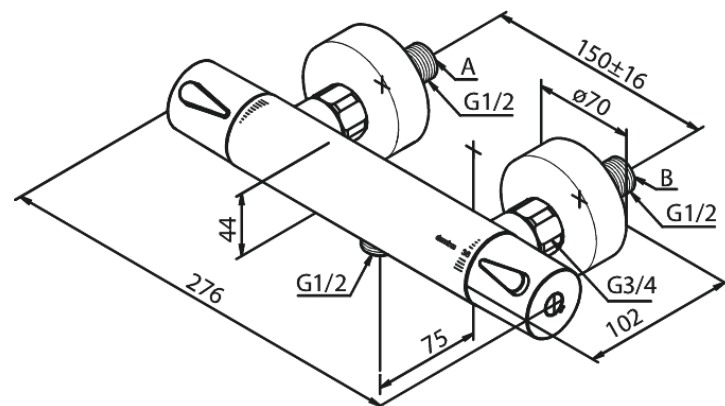

FM Mattsson Germany GmbH
Biedenkamp 3c, DE-21509 Glinde bei Hamburg

+31 854 018 788 info@damixa.de

Weitere Information auf <https://damixa.de>

damixa