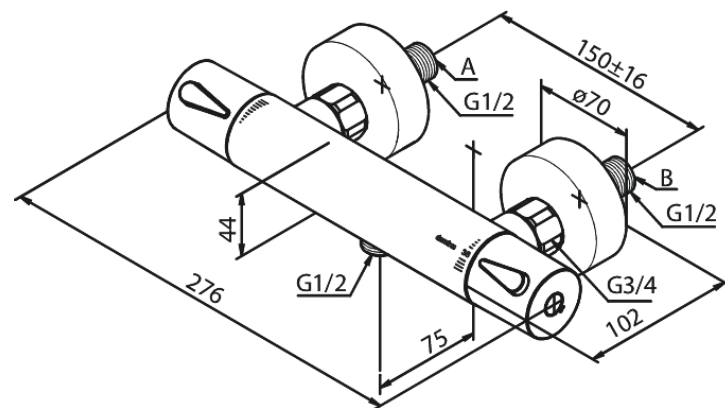

FM Mattsson Germany GmbH
Biedenkamp 3c, DE-21509 Glinde bei Hamburg

+31 854 018 788 info@damixa.de

Weitere Information auf <https://damixa.de>

damixa