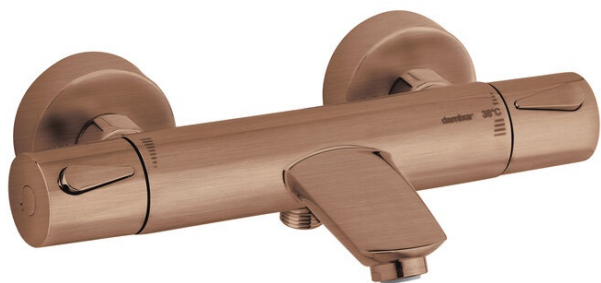

Silhouet

Wannenfüll- u. Brausethermostat

Artikel Nr.: 745008700
Oberfläche: Kupfer gebürstet PVD
Serien: Silhouet

EAN nummer: 5708516827955

Produktbeschreibung:

Keramikkartusche
150 mm Stichmaß
Inkl. 3/4" Rosetten und S-Anschlüsse
1/2" Anschluss für Handbrause

Funktionen