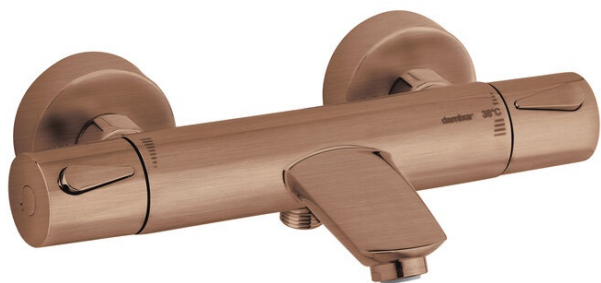

Silhouet

# Wannenfüll- u. Brausethermostat

**Artikel Nr.:** 745008700  
**Oberfläche:** Kupfer gebürstet PVD  
**Serien:** Silhouet

**EAN nummer:** 5708516827955

## Produktbeschreibung:

Keramikkartusche  
150 mm Stichmaß  
Inkl. 3/4" Rosetten und S-Anschlüsse  
1/2" Anschluss für Handbrause