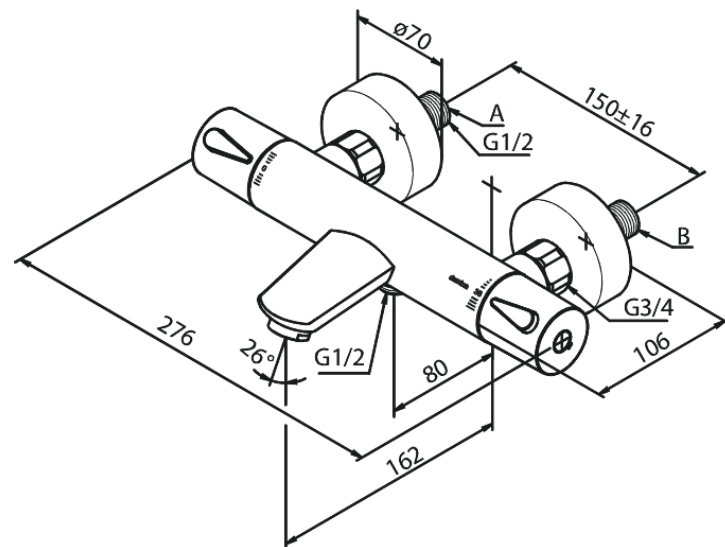

FM Mattsson Germany GmbH
Biedenkamp 3c, DE-21509 Glinde bei Hamburg

+31 854 018 788 info@damixa.de

Weitere Information auf <https://damixa.de>

damixa