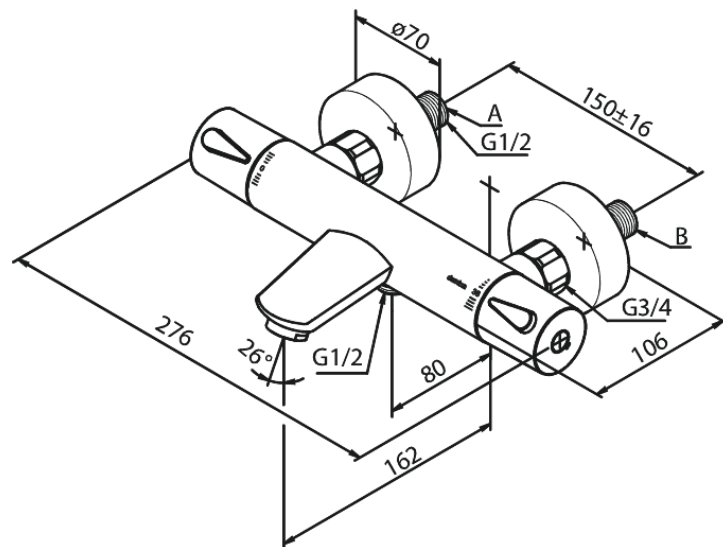

FM Mattsson Germany GmbH
Biedenkamp 3c, DE-21509 Glinde bei Hamburg

+31 854 018 788 info@damixa.de

Weitere Information auf <https://damixa.de>

damixa