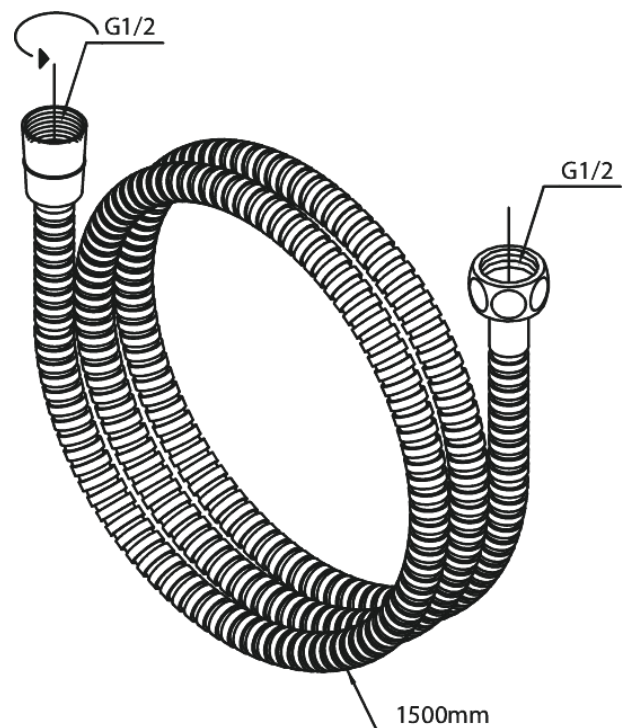

Brausezubehör

Metallschlauch 1500 mm

Artikel Nr.: 766528700
Oberfläche: Kupfer gebürstet PVD
Serien: Brausezubehör

EAN nummer: 5708516827993

FM Mattsson Germany GmbH
Biedenkamp 3c, DE-21509 Glinde bei Hamburg

+31 854 018 788 info@damixa.de

Weitere Information auf <https://damixa.de>

damixa