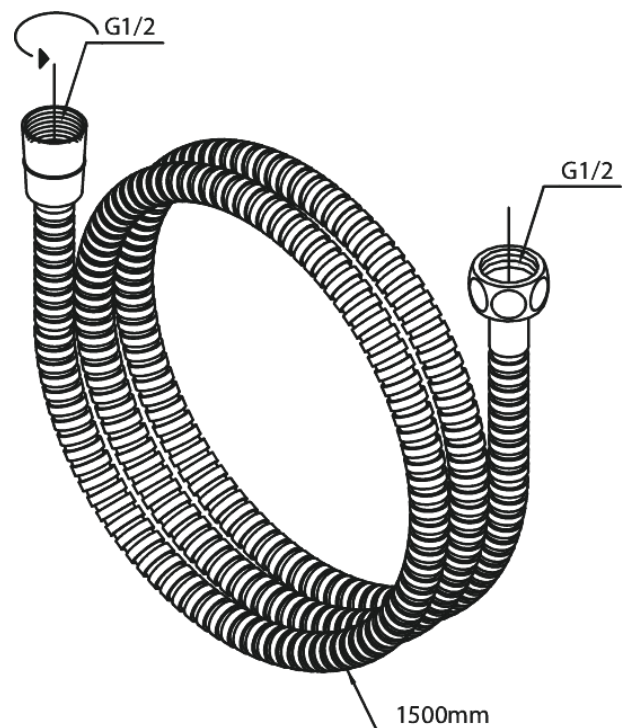

Brausezubehör

# Metallschlauch 1500 mm

**Artikel Nr.:** 766528700  
**Oberfläche:** Kupfer gebürstet PVD  
**Serien:** Brausezubehör

**EAN nummer:** 5708516827993

FM Mattsson Germany GmbH  
Biedenkamp 3c, DE-21509 Glinde bei Hamburg