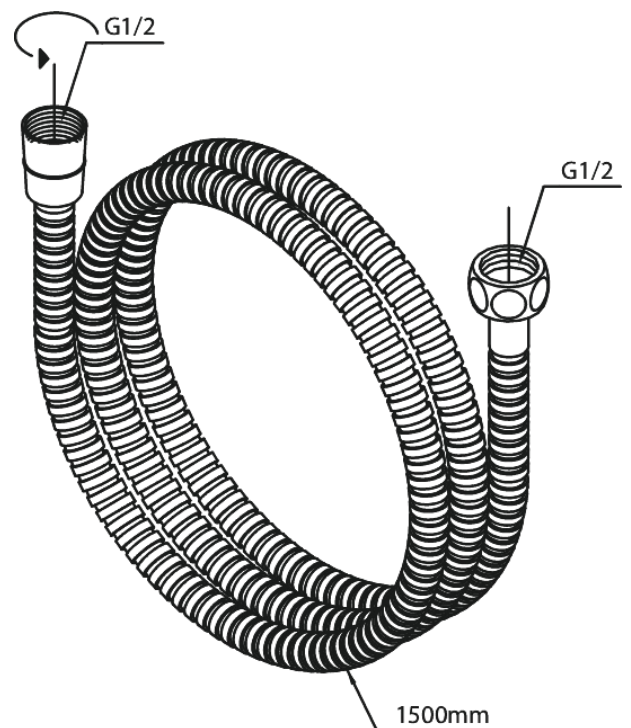

Brausezubehör

# Metallschlauch 1500 mm

**Artikel Nr.:** 766527900  
**Oberfläche:** Messing gebürstet PVD  
**Serien:** Brausezubehör

**EAN nummer:** 5708516827986

FM Mattsson Germany GmbH  
Biedenkamp 3c, DE-21509 Glinde bei Hamburg