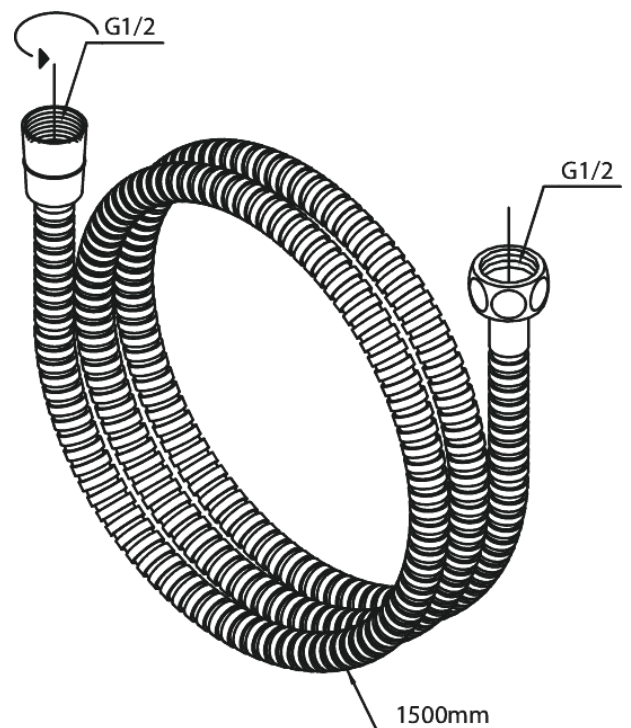

Brausezubehör

Metallschlauch 1500 mm

Artikel Nr.: 766527900
Oberfläche: Messing gebürstet PVD
Serien: Brausezubehör

EAN nummer: 5708516827986

FM Mattsson Germany GmbH
Biedenkamp 3c, DE-21509 Glinde bei Hamburg