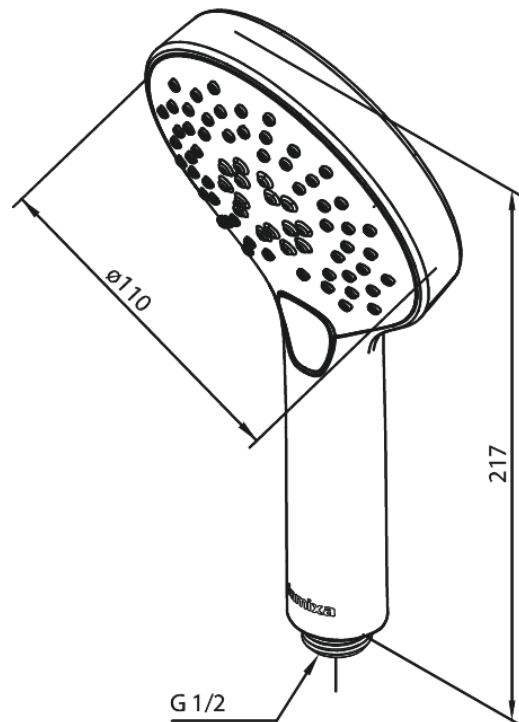

Funktionen

FM Mattsson Germany GmbH
Biedenkamp 3c, DE-21509 Glinde bei Hamburg

+31 854 018 788 info@damixa.de

Weitere Information auf <https://damixa.de>

damixa