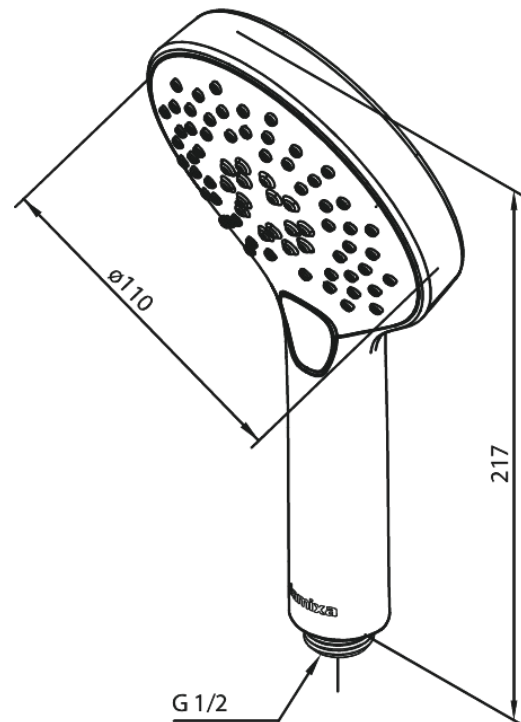

Silhouet

Handbrause

Artikel Nr.: 766868700
Oberfläche: Kupfer gebürstet PVD
Serien: Silhouet

EAN nummer: 5708516828037

Produktbeschreibung:

Wasserverbrauch max.9 l/min
3-fach verstellbar

Funktionen

FM Mattsson Germany GmbH
Biedenkamp 3c, DE-21509 Glinde bei Hamburg