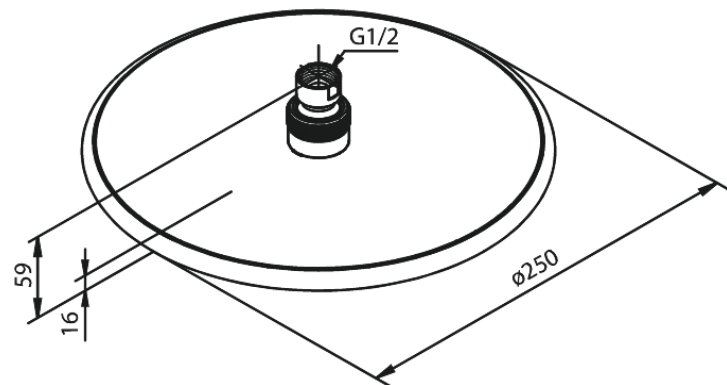

Silhouet Bell

Artikel Nr.: 766638700
Oberfläche: Kupfer gebürstet PVD
Serien: Silhouet

EAN nummer: 5708516828013

Produktbeschreibung:

Wasserverbrauch max.9 l/min
Ø250mm

Funktionen

FM Mattsson Germany GmbH
Biedenkamp 3c, DE-21509 Glinde bei Hamburg