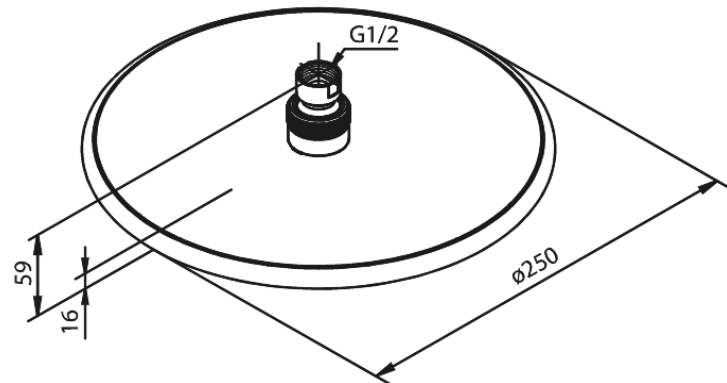

FM Mattsson Germany GmbH
Biedenkamp 3c, DE-21509 Glinde bei Hamburg

+31 854 018 788 info@damixa.de

Weitere Information auf <https://damixa.de>

damixa