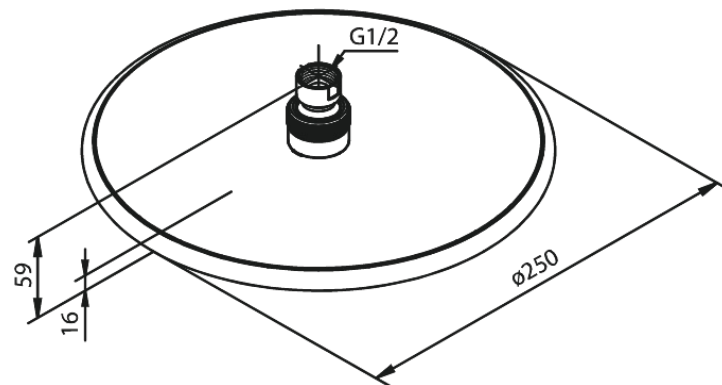

Silhouet Bell

Artikel Nr.: 766637900
Oberfläche: Messing gebürstet PVD
Serien: Silhouet

EAN nummer: 5708516828006

Produktbeschreibung:

Wasserverbrauch max.9 l/min
Ø250mm

Funktionen

FM Mattsson Germany GmbH
Biedenkamp 3c, DE-21509 Glinde bei Hamburg