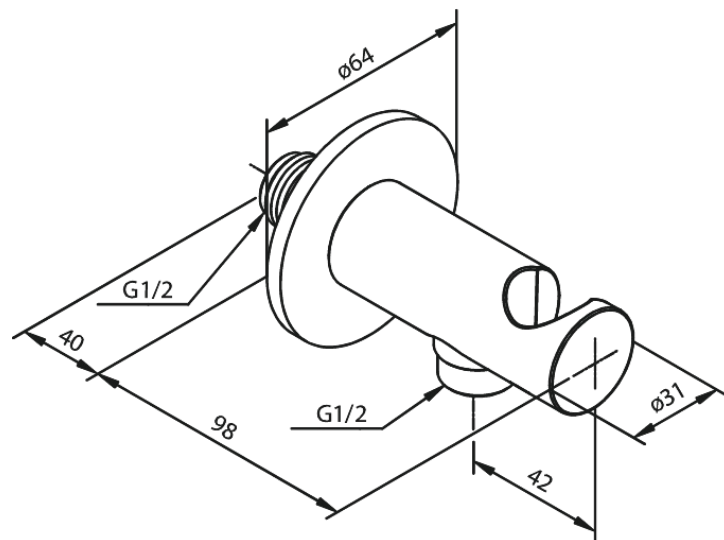

Unterputzarmaturen

Brauseanschlusswinkel 1/2" mit integriertem Brausehalter

Artikel Nr.: 484466100
Oberfläche: Mattschwarz
Serien: Unterputzarmaturen

EAN nummer: 5708516828631

FM Mattsson Germany GmbH
Biedenkamp 3c, DE-21509 Glinde bei Hamburg