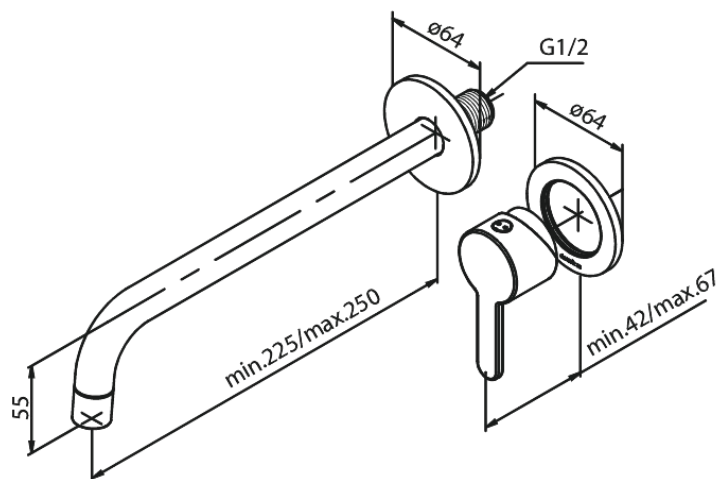

FM Mattsson Germany GmbH
Biedenkamp 3c, DE-21509 Glinde bei Hamburg

+31 854 018 788 info@damixa.de

Weitere Information auf <https://damixa.de>

damixa