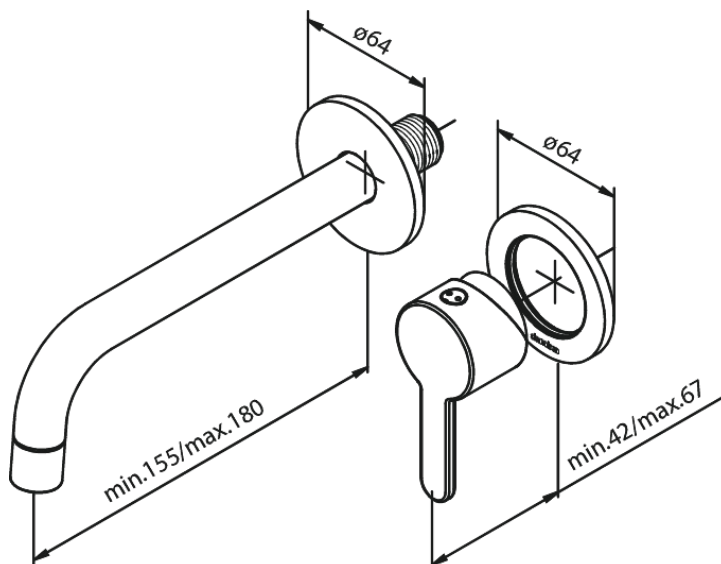

Funktionen

FM Mattsson Germany GmbH
Biedenkamp 3c, DE-21509 Glinde bei Hamburg

+31 854 018 788 info@damixa.de

Weitere Information auf <https://damixa.de>

damixa