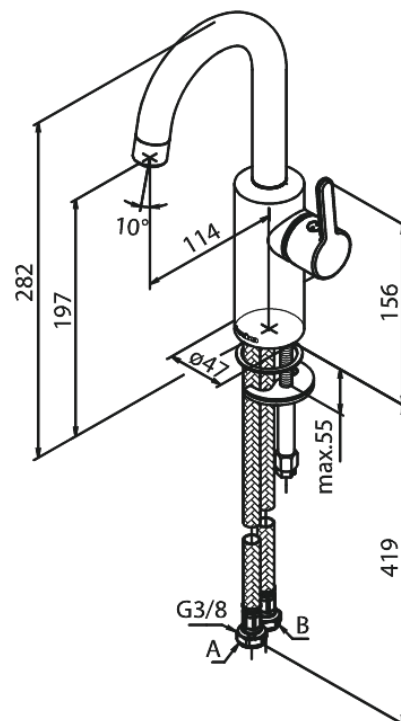

Funktionen

FM Mattsson Germany GmbH
Biedenkamp 3c, DE-21509 Glinde bei Hamburg

+31 854 018 788 info@damixa.de

Weitere Information auf <https://damixa.de>

damixa