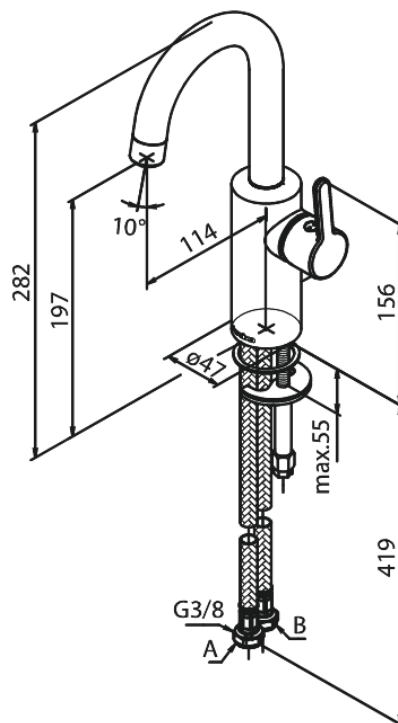

Funktionen

FM Mattsson Germany GmbH
Biedenkamp 3c, DE-21509 Glinde bei Hamburg

+31 854 018 788 info@damixa.de

Weitere Information auf <https://damixa.de>

damixa