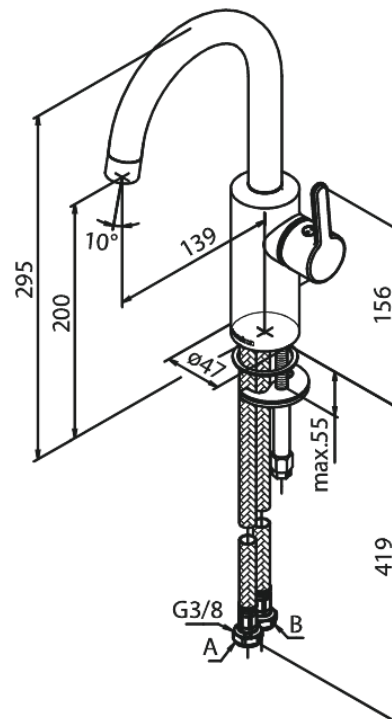

Funktionen

FM Mattsson Germany GmbH
Biedenkamp 3c, DE-21509 Glinde bei Hamburg

+31 854 018 788 info@damixa.de

Weitere Information auf <https://damixa.de>

damixa