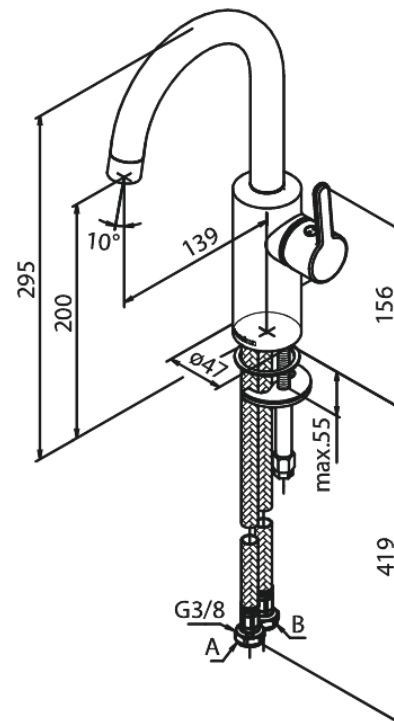

Funktionen

FM Mattsson Germany GmbH
Biedenkamp 3c, DE-21509 Glinde bei Hamburg

+31 854 018 788 info@damixa.de

Weitere Information auf <https://damixa.de>

damixa