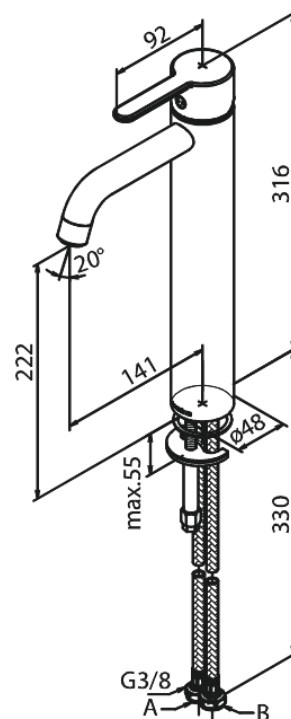

Funktionen

FM Mattsson Germany GmbH
Biedenkamp 3c, DE-21509 Glinde bei Hamburg

+31 854 018 788 info@damixa.de

Weitere Information auf <https://damixa.de>

damixa